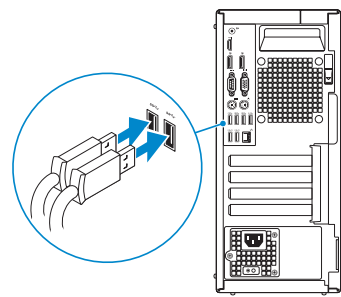

OptiPlex 5040 Mini Tower

Quick Start Guide

快速入门指南
快速入門指南
クイックスタートガイド
빠른 시작 안내서

1 Connect the keyboard and mouse

连接键盘和鼠标
連接鍵盤與滑鼠
キーボードとマウスを接続する
키보드와 마우스를 연결합니다

2 Connect the network cable — optional

连接网线 — 可选
連接網路纜線 — 可選
ネットワークケーブルを接続する — オプション
네트워크 케이블 연결 — 옵션

3 Connect the display

连接显示器
連接顯示器
ディスプレイを接続する
디스플레이를 연결합니다

NOTE: If you ordered your computer with a discrete graphics card, connect the display to the discrete graphics card.

注: 如果您订购的是配有独立显卡的计算机, 使用独立显卡连接显示器。

註: 如果您訂購的電腦搭載分離式圖形卡, 請將顯示器連接至分離式圖形卡。

メモ: 外付けグラフィックスカード搭載のコンピュータを購入した場合は、外付けグラフィックスカードにディスプレイを接続します。

주: 컴퓨터와 함께 개별형 그래픽 카드를 구입한 경우, 디스플레이를 개별형 그래픽 카드의 포트에 연결합니다.

4 Connect the power cable and press the power button