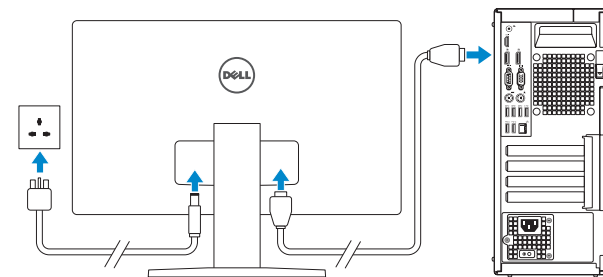

OptiPlex 5040 Mini Tower

Quick Start Guide

快速入门指南
快速入門指南
クイックスタートガイド
빠른 시작 안내서

1 Connect the keyboard and mouse

连接键盘和鼠标
連接鍵盤與滑鼠
キーボードとマウスを接続する
키보드와 마우스를 연결합니다

2 Connect the network cable — optional

连接网线 — 可选
連接網路纜線 — 可選
ネットワークケーブルを接続する — オプション
네트워크 케이블 연결 — 옵션

3 Connect the display

连接显示器
連接顯示器
ディスプレイを接続する
디스플레이를 연결합니다

NOTE: If you ordered your computer with a discrete graphics card, connect the display to the discrete graphics card.

注: 如果您订购的是配有独立显卡的计算机, 使用独立显卡连接显示器。

註: 如果您訂購的電腦搭載分離式圖形卡, 請將顯示器連接至分離式圖形卡。

メモ: 外付けグラフィックスカード搭載のコンピュータを購入した場合は、外付けグラフィックスカードにディスプレイを接続します。

주: 컴퓨터와 함께 개별형 그래픽 카드를 구입한 경우, 디스플레이를 개별형 그래픽 카드의 포트에 연결합니다.

4 Connect the power cable and press the power button