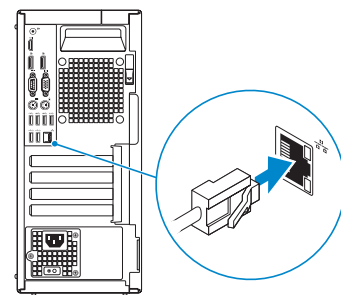

OptiPlex 5040 Mini Tower

Quick Start Guide

快速入门指南
快速入門指南
クイックスタートガイド
빠른 시작 안내서

1 Connect the keyboard and mouse

连接键盘和鼠标
連接鍵盤與滑鼠
キーボードとマウスを接続する
키보드와 마우스를 연결합니다

2 Connect the network cable — optional

连接网线 — 可选
連接網路纜線 — 可選
ネットワークケーブルを接続する — オプション
네트워크 케이블 연결 — 옵션

3 Connect the display

连接显示器
連接顯示器
ディスプレイを接続する
디스플레이를 연결합니다

NOTE: If you ordered your computer with a discrete graphics card, connect the display to the discrete graphics card.

注: 如果您订购的是配有独立显卡的计算机, 使用独立显卡连接显示器。

註: 如果您訂購的電腦搭載分離式圖形卡, 請將顯示器連接至分離式圖形卡。

メモ: 外付けグラフィックスカード搭載のコンピュータを購入した場合は、外付けグラフィックスカードにディスプレイを接続します。

주: 컴퓨터와 함께 개별형 그래픽 카드를 구입한 경우, 디스플레이를 개별형 그래픽 카드의 포트에 연결합니다.

4 Connect the power cable and press the power button